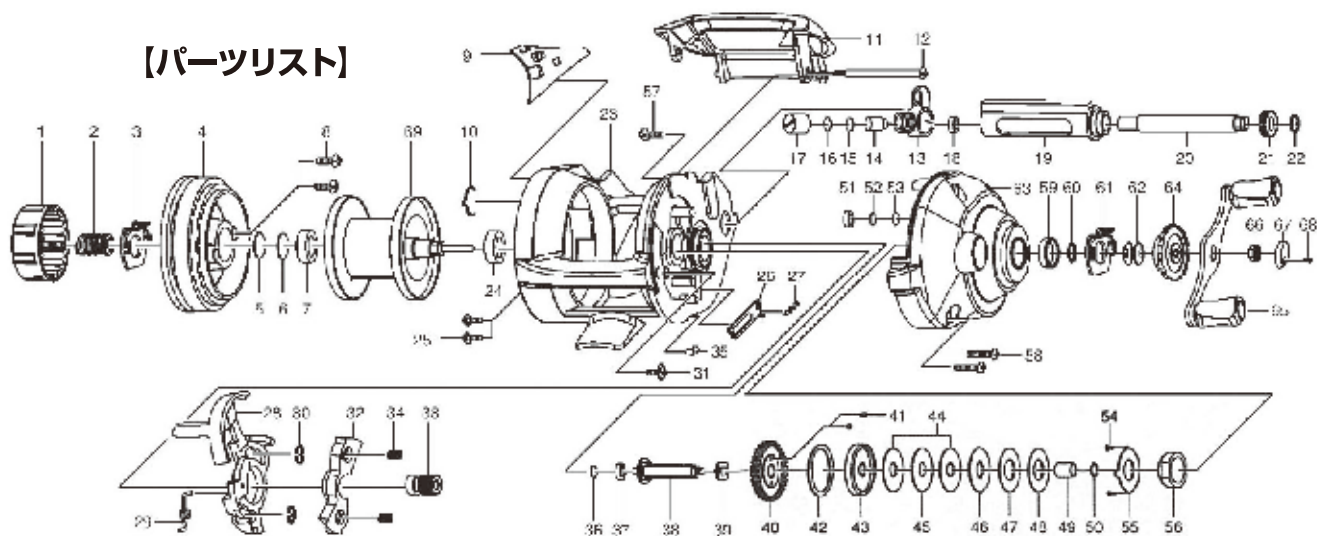

SEMETANA CHINU PROX INC. AS-SE

【パーツリスト】

No.	パーツコード	パーツ名
1	6K833506	テンションノブ
2	6K841401	スプリング
3	6K841001	左スプリング組
4	6K833314	スプールカバー
5	6K164601	ワッシャー
6	6K164605	ワッシャー
7	6K758901	ベアリング
8	6K171405	タップネジ
9	6K832915	左サイドカバー
10	6K839901	リーフスプリング
11	6K833007	フード
12	6K840001	ネジ
13	6K839803	レベルwind組
14	6K256504	レベルwindピン
15	6K148803	ワッシャー
16	6K148801	ワッシャー
17	6K797401	ナット
18	6K840101	ベアリング
19	6K834103	パイプ
20	6K835701	ウォームシャフト
21	6K835801	ウォームピニオン
22	63205901	リテーナー
23	6K832702	フレーム
24	6K839601	ベアリング
25	6K171405	タップネジ
26	6K835001	キックレバー
27	6K772401	スプリング
28	6K853003	クラッチレバー組
29	6K840201	スプリング
30	6B339801	リテーナー
31	6K787602	タップネジ
32	6K833701	クラッチ
33	6K840301	ピニオン組
34	6K840701	コイルスプリング
35	6K834204	ラインストッパー

No.	パーツコード	パーツ名
36	6K775001	ワッシャー
37	6K783101	ベアリング
38	6K840401	ギアメタル
39	6K834901	ラチェット
40	6K836101	ドライブギア
41	6K840501	ピン
42	6K835301	ワッシャー
43	6K836201	ワッシャーポケット
44	6K834601	ワッシャーL
45	6K834701	ワッシャーD
46	6K834501	ワッシャーA
47	6K835501	ワッシャー
48	6K835502	ワッシャー
49	6K840602	スリーブ
50	6K835301	ワッシャー
51	6K840901	ベアリング
52	6K164605	ワッシャー
53	6K164601	ワッシャー
54	6K429901	タップネジ
55	6K835201	プレート
56	6K840801	ワンウェイクラッチ
57	6K311305	ネジ
58	6K494004	タップネジ
59	6E182801	ボールベアリング
60	6B128701	ワッシャー
61	6K841001	リーフスプリング組
62	6K834301	スプリングワッシャー
63	6K832825	右サイドカバー
64	6K833406	ドラッグノブ
65	6K841108	ハンドル組
66	6K841201	ナット
67	6K833902	ハンドルナットキャップ
68	6K797202	ネジ
69	6K841306	スプール組